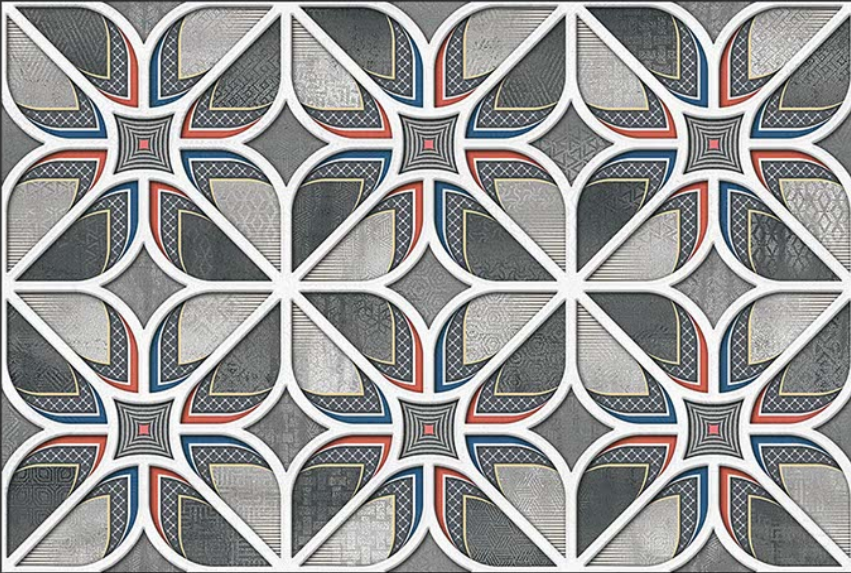

  
VIVANTA  
CERAMIC PVT. LTD

1120-L

1120-A HL

1120-D

GLOSSY

WATERPROOF

WALL

CORRECT  
RECTIFIED