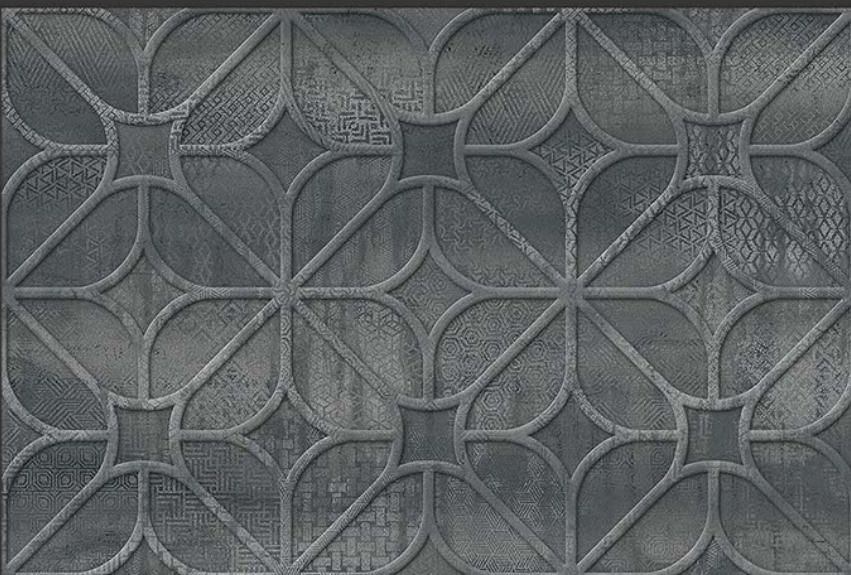

  
VIVANTA  
CERAMIC PVT. LTD

1120-L

1120-A HL

1120-D

GLOSSY

WATERPROOF

WALL

CORRECT  
RECTIFIED