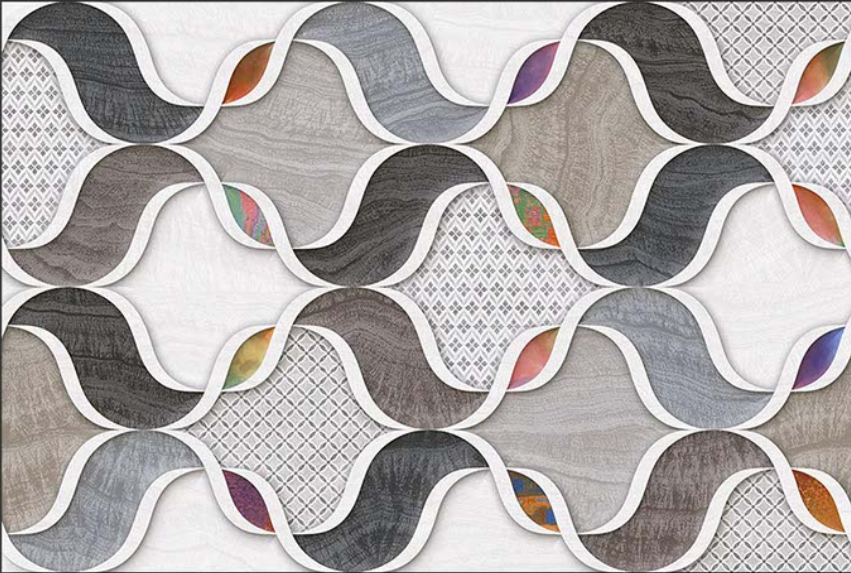

  
VIVANTA  
CERAMIC PVT. LTD

1125-L

1125-A HL

1125-D

GLOSSY

WATERPROOF

WALL

CORRECT  
RECTIFIED