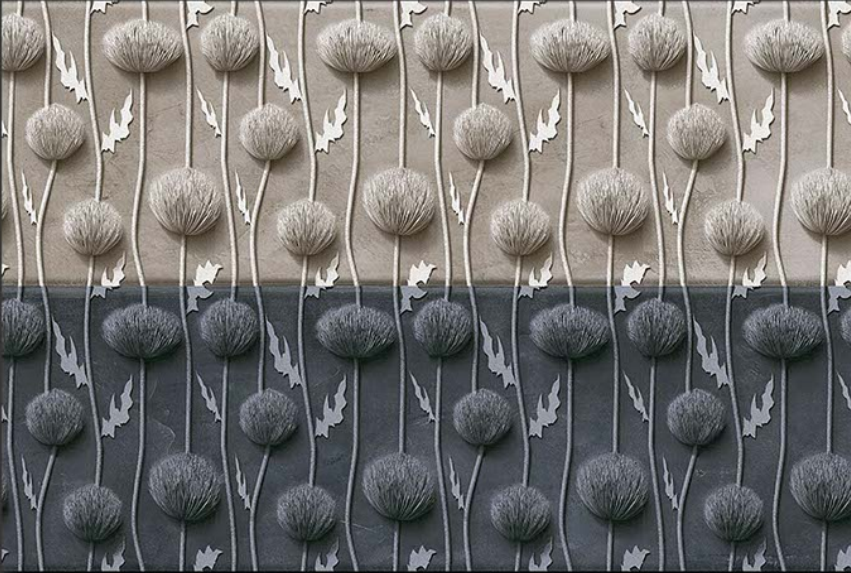

3D

HIGH  
DEFINATION

[WWW.VIVANTACERAMIC.COM](http://WWW.VIVANTACERAMIC.COM)

DIGITAL  
WALL TILES  
300X450MM GLOSSY

  
VIVANTA  
CERAMIC PVT. LTD

1118-D

1118-A HL

1118-D