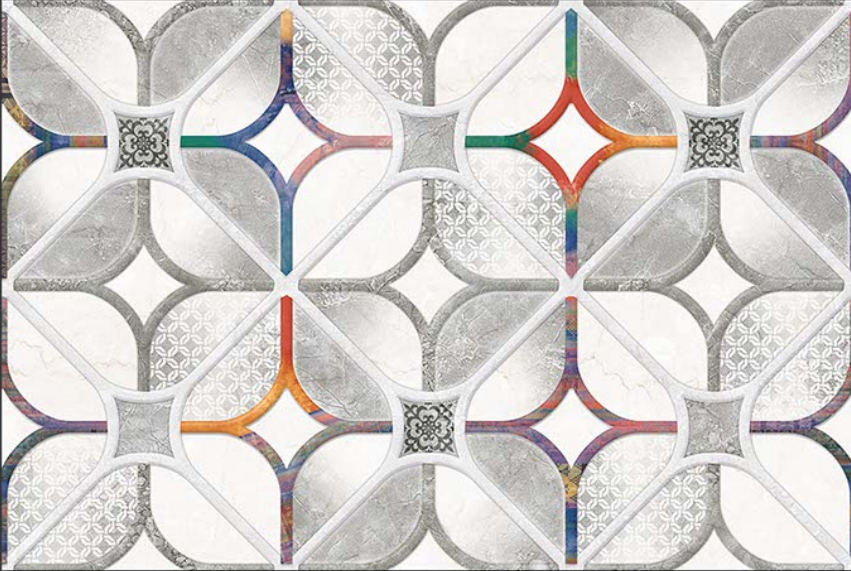

3D

HIGH  
DEFINATION

[WWW.VIVANTACERAMIC.COM](http://WWW.VIVANTACERAMIC.COM)

DIGITAL  
WALL TILES  
300X450MM GLOSSY

  
VIVANTA  
CERAMIC PVT. LTD

1126-L

1126-A HL

1126-D