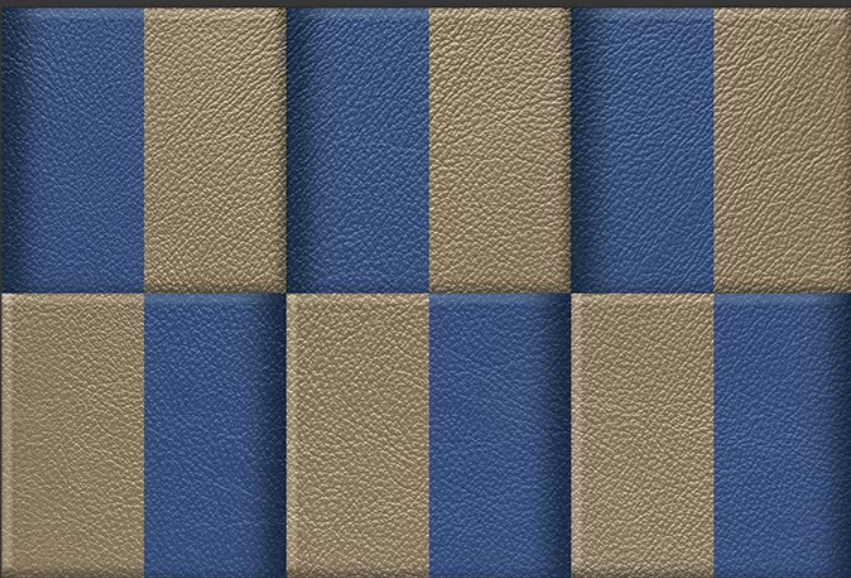

VIVANTA
CERAMIC PVT. LTD

1290-L

1290-A HL

1290-D

GLOSSY

WATERPROOF

WALL

CORRECT
RECTIFIED