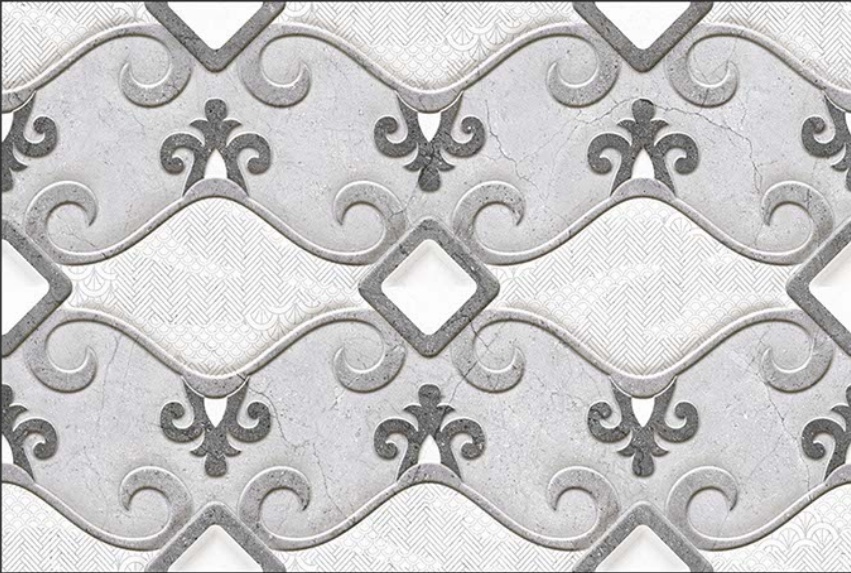

HIGH  
DEFINATION

  
[WWW.VIVANTACERAMIC.COM](http://WWW.VIVANTACERAMIC.COM)

DIGITAL  
WALL TILES  
300X450MM GLOSSY

  
VIVANTA  
CERAMIC PVT. LTD

1428-L

1428-A HL

1428-D

GLOSSY