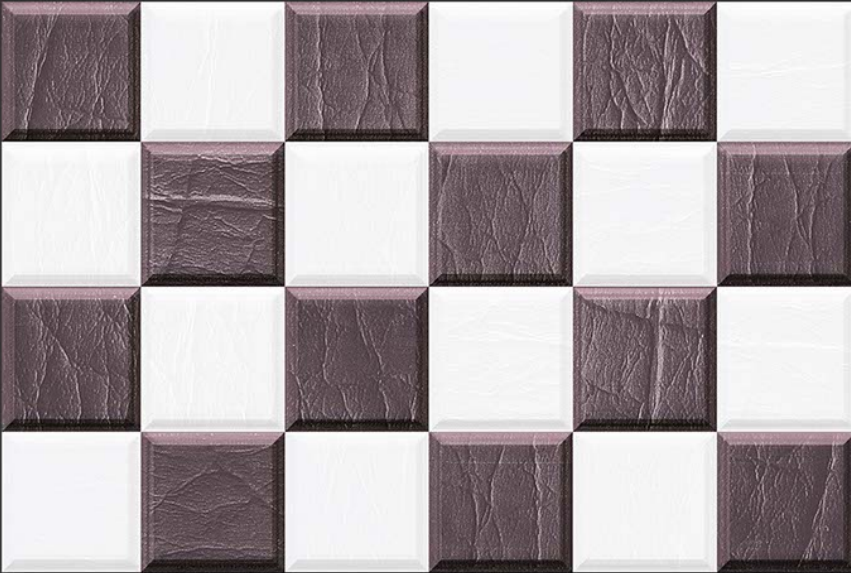

[WWW.VIVANTACERAMIC.COM](http://WWW.VIVANTACERAMIC.COM)

DIGITAL  
WALL TILES  
300X450MM GLOSSY

  
VIVANTA  
CERAMIC PVT. LTD

1484-L

1484-A HL

1484-D

GLOSSY

WATERPROOF