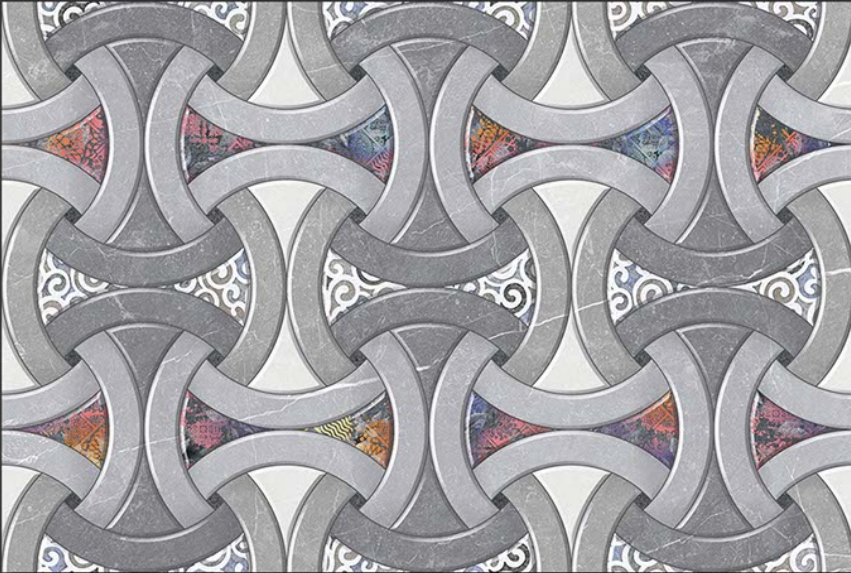

3D

HIGH  
DEFINATION

[WWW.VIVANTACERAMIC.COM](http://WWW.VIVANTACERAMIC.COM)

DIGITAL  
WALL TILES  
300X450MM GLOSSY

  
VIVANTA  
CERAMIC PVT . LTD

1452-L

1452-A HL

1452-D