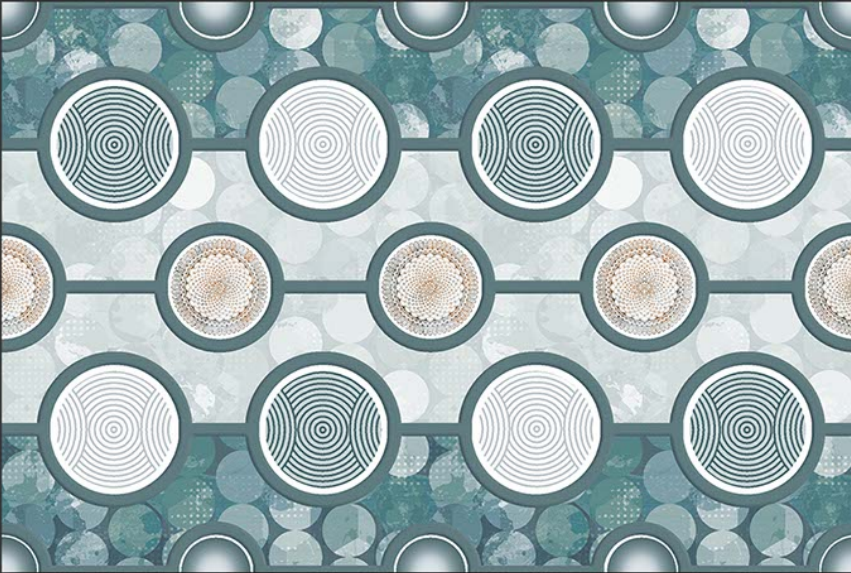

[WWW.VIVANTACERAMIC.COM](http://WWW.VIVANTACERAMIC.COM)

DIGITAL  
WALL TILES  
300X450MM GLOSSY

  
**VIVANTA**  
CERAMIC PVT . LTD

1477-L

1477-A HL

1477-D

GLOSSY

WATERPROOF