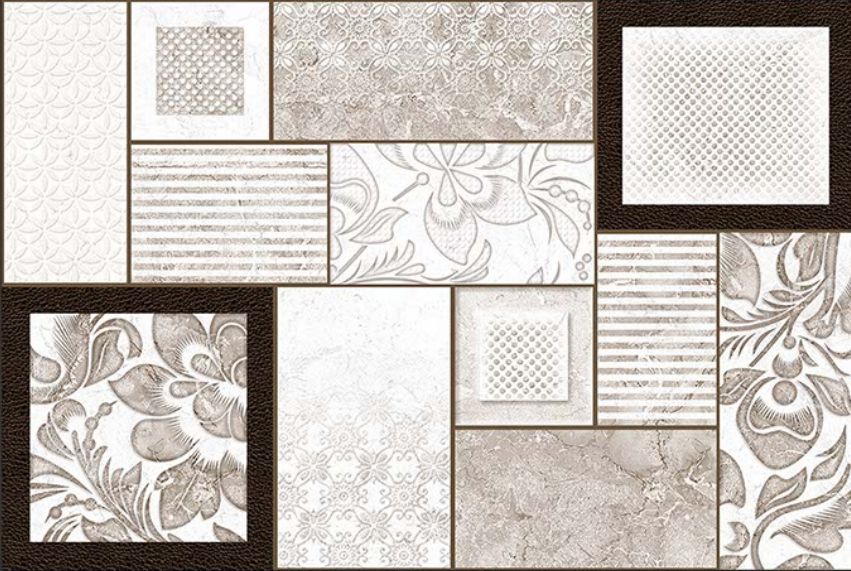

HIGH  
DEFINATION

  
[WWW.VIVANTACERAMIC.COM](http://WWW.VIVANTACERAMIC.COM)

DIGITAL  
WALL TILES  
300X450MM GLOSSY

1482-L

1482-A HL

1482-D

GLOSSY

WATERPROOF