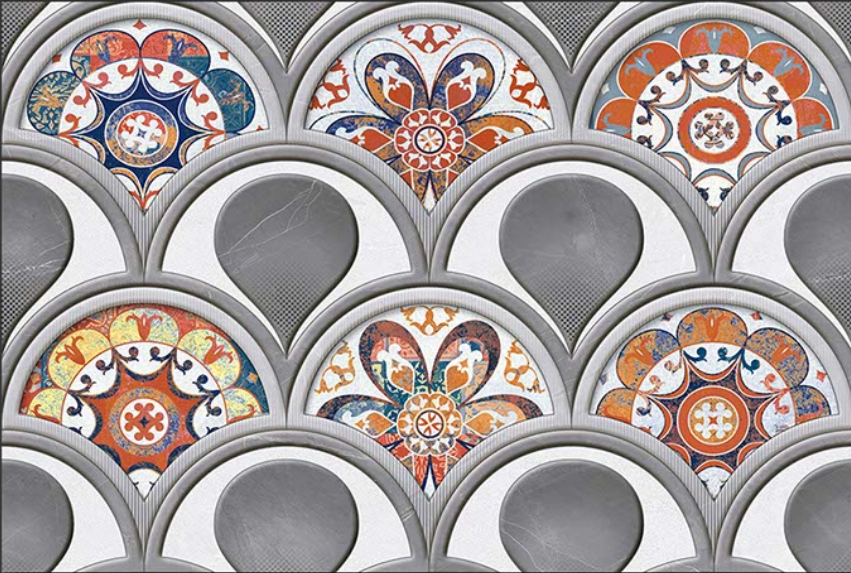

3D

HIGH  
DEFINATION

[WWW.VIVANTACERAMIC.COM](http://WWW.VIVANTACERAMIC.COM)

DIGITAL  
WALL TILES  
300X450MM GLOSSY

  
VIVANTA  
CERAMIC PVT . LTD

1457-L

1457-B HL

1457-D