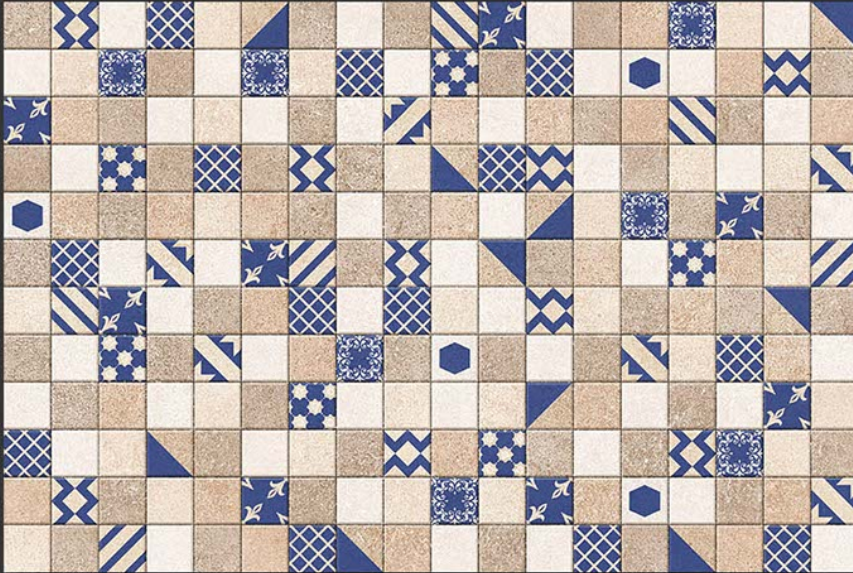

[WWW.VIVANTACERAMIC.COM](http://WWW.VIVANTACERAMIC.COM)

DIGITAL  
WALL TILES  
300X450MM GLOSSY

  
VIVANTA  
CERAMIC PVT. LTD

1462-L

1462-A HL

1462-D

GLOSSY

WATERPROOF