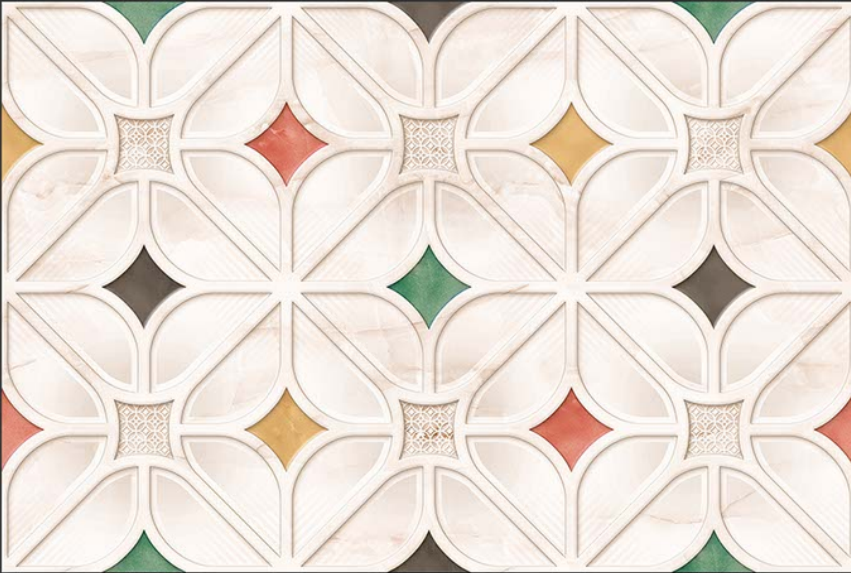

HIGH  
DEFINATION

  
[WWW.VIVANTACERAMIC.COM](http://WWW.VIVANTACERAMIC.COM)

DIGITAL  
WALL TILES  
300X450MM GLOSSY

1430-L

1430-B HL

1430-D

GLOSSY

WATERPROOF