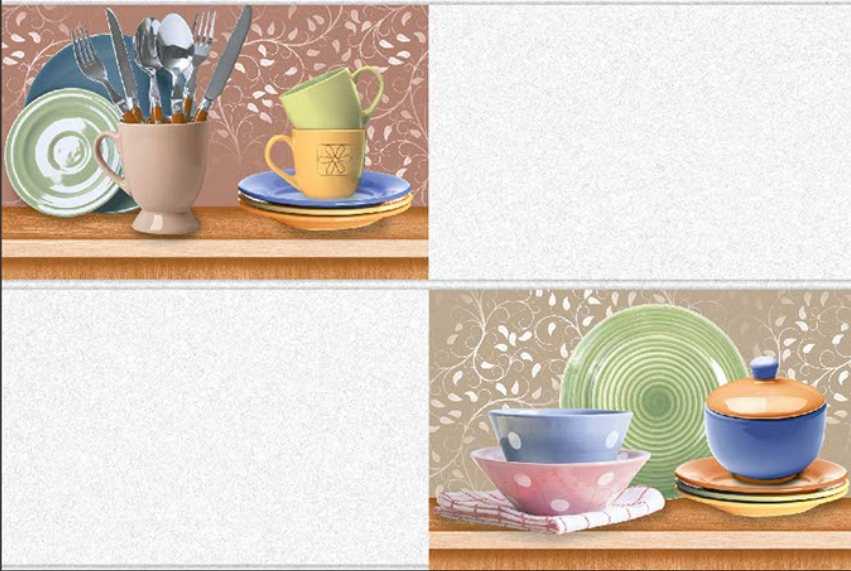

3D

HIGH  
DEFINATION

[WWW.VIVANTACERAMIC.COM](http://WWW.VIVANTACERAMIC.COM)

DIGITAL  
WALL TILES  
300X450MM GLOSSY

  
VIVANTA  
CERAMIC PVT . LTD

1690-L

1690-K2

1690-L