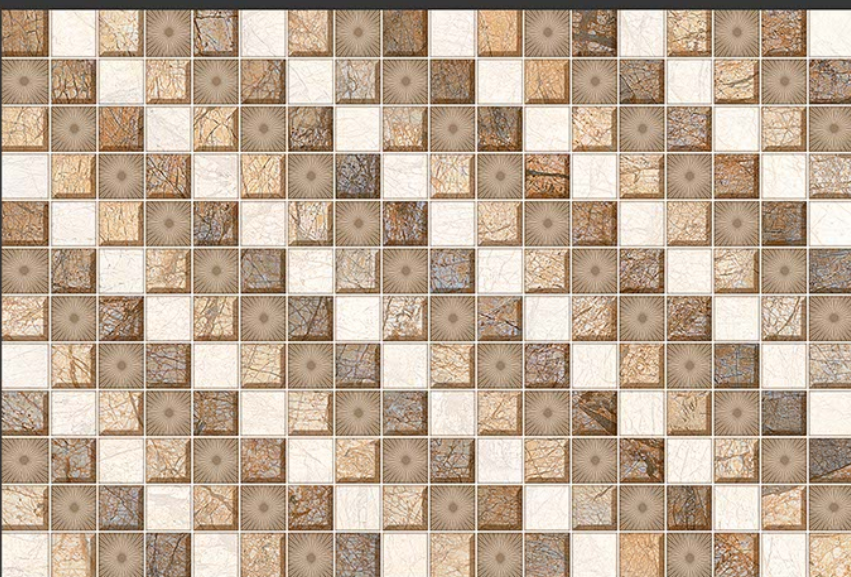

  
VIVANTA  
CERAMIC PVT . LTD

1749-L

1749-A HL

1749-D

GLOSSY

WATERPROOF

WALL

CORRECT  
RECTIFIED