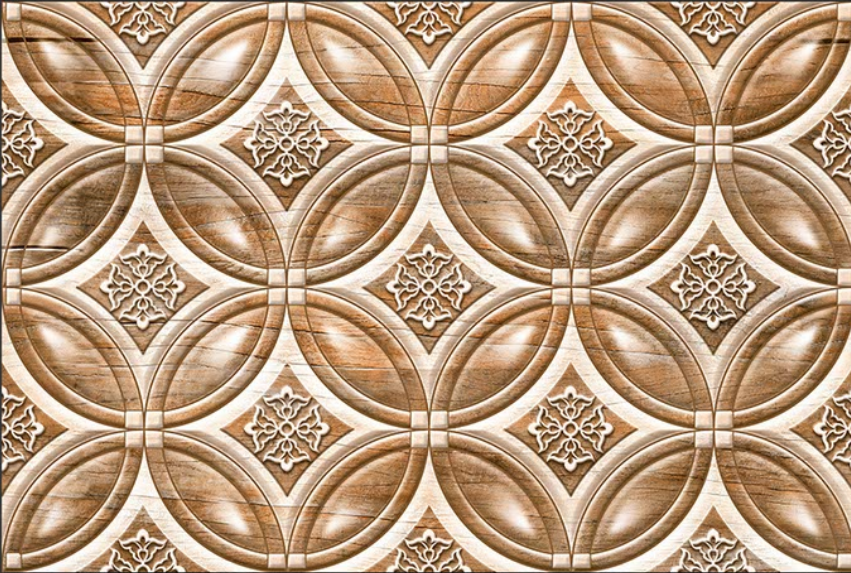

3D

HIGH  
DEFINATION

[WWW.VIVANTACERAMIC.COM](http://WWW.VIVANTACERAMIC.COM)

DIGITAL  
WALL TILES  
300X450MM GLOSSY

  
VIVANTA  
CERAMIC PVT . LTD

1751-L

1751-B HL

1751-D