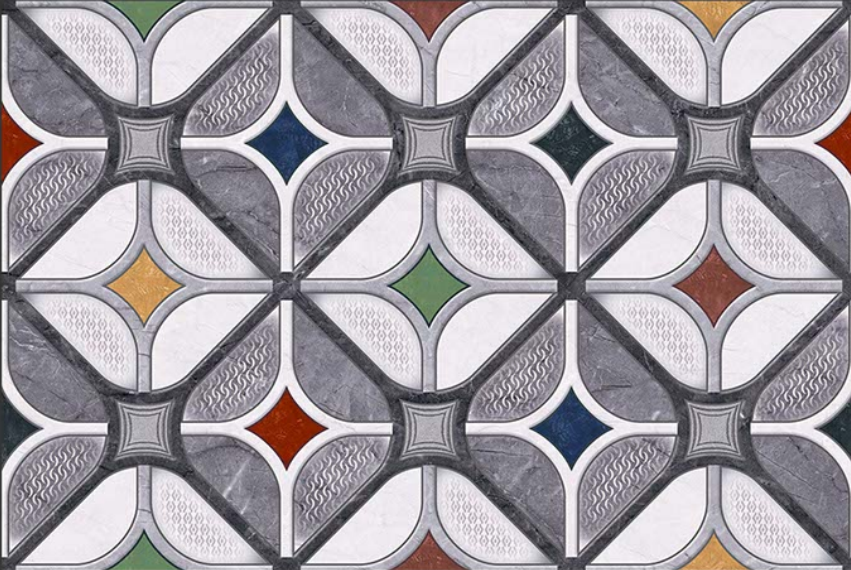

1724-L

1724-A HL

1724-D

GLOSSY

WATERPROOF

WALL

CORRECT  
RECTIFIED

3D