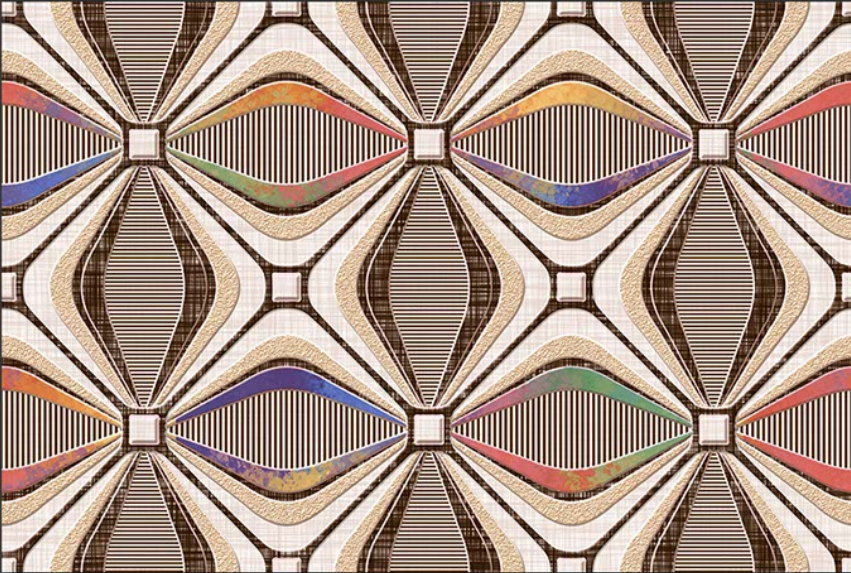

3D

HIGH  
DEFINATION

[WWW.VIVANTACERAMIC.COM](http://WWW.VIVANTACERAMIC.COM)

DIGITAL  
WALL TILES  
300X450MM GLOSSY

  
VIVANTA  
CERAMIC PVT . LTD

1754-L

1754-B HL

1754-D