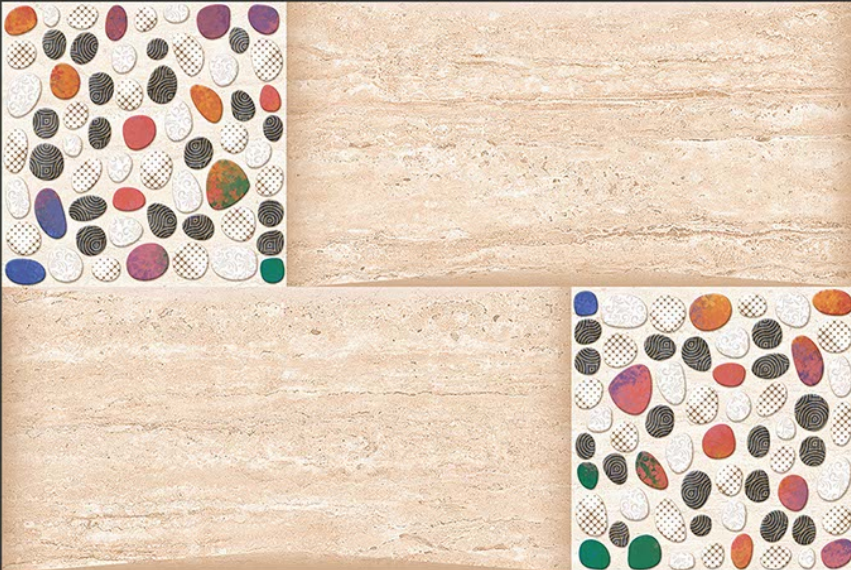

[WWW.VIVANTACERAMIC.COM](http://WWW.VIVANTACERAMIC.COM)

DIGITAL  
WALL TILES  
300X450MM GLOSSY

  
VIVANTA  
CERAMIC PVT . LTD

1713-L

1713-B HL

1713-D

GLOSSY

WATERPROOF