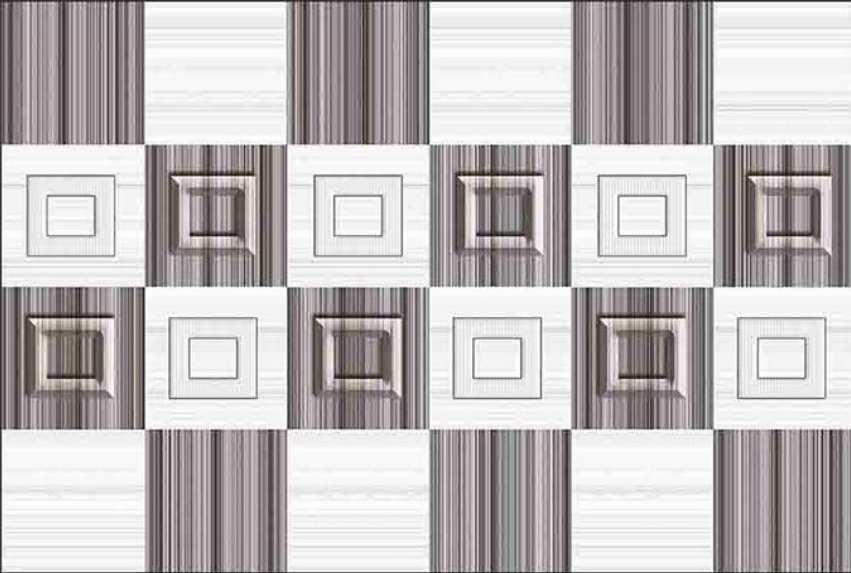

CORRECT  
RECTIFIED

3D

HIGH  
DEFINATION

  
[WWW.VIVANTACERAMIC.COM](http://WWW.VIVANTACERAMIC.COM)

DIGITAL  
WALL TILES  
300X450MM GLOSSY

  
VIVANTA  
CERAMIC PVT. LTD

1771-L

1771-A HL