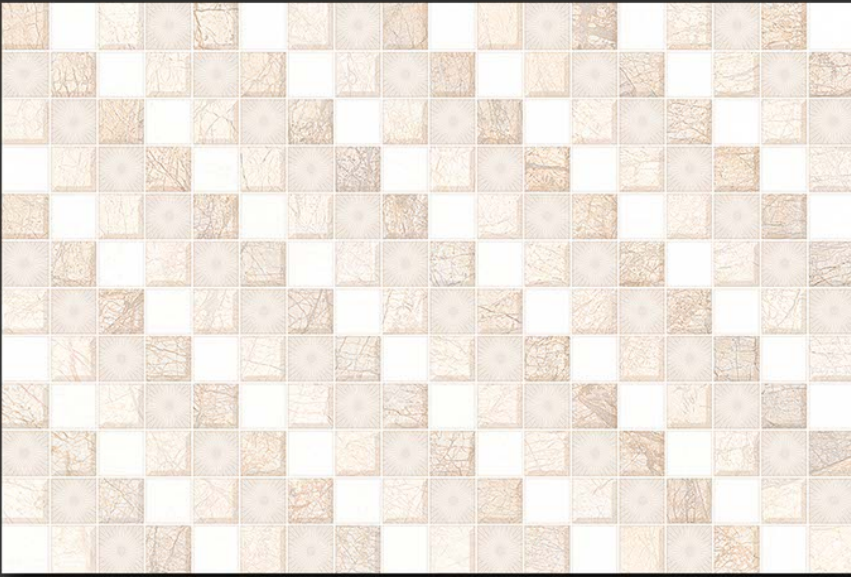

  
VIVANTA  
CERAMIC PVT . LTD

1749-L

1749-A HL

1749-D

GLOSSY

WATERPROOF

WALL

CORRECT  
RECTIFIED