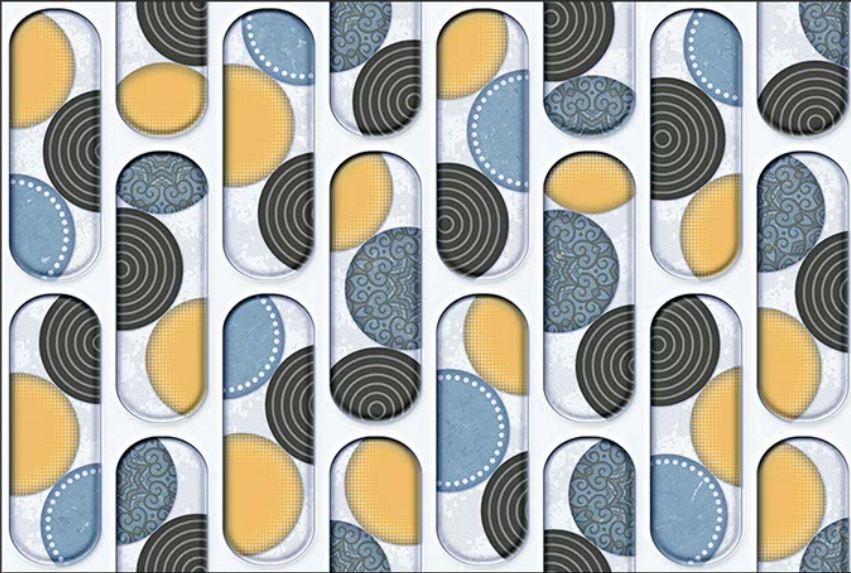

VIVANTA
CERAMIC PVT. LTD

1850-L

1850-A HL

1850-D

GLOSSY

WATERPROOF

WALL

CORRECT
RECTIFIED