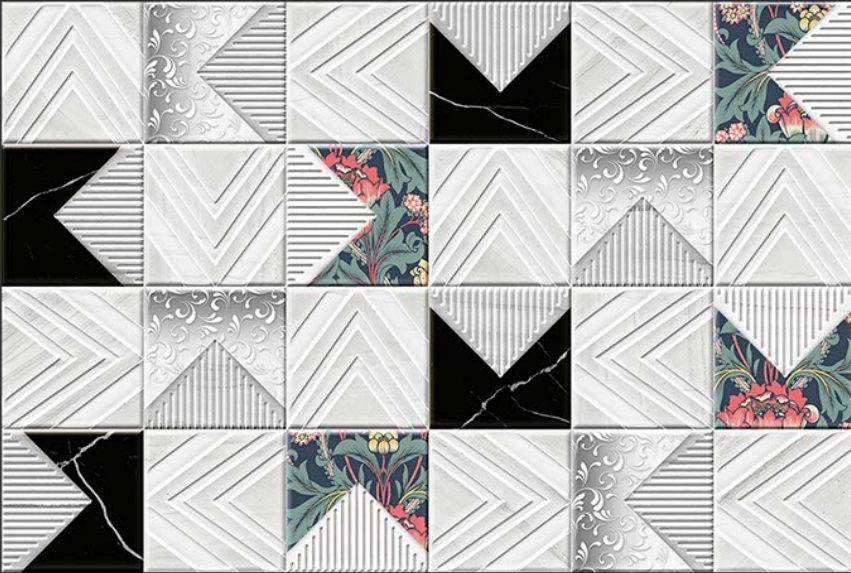

VIVANTA
CERAMIC PVT . LTD

1831-L

1831-A HL

1831-D

GLOSSY

WATERPROOF

WALL

CORRECT
RECTIFIED