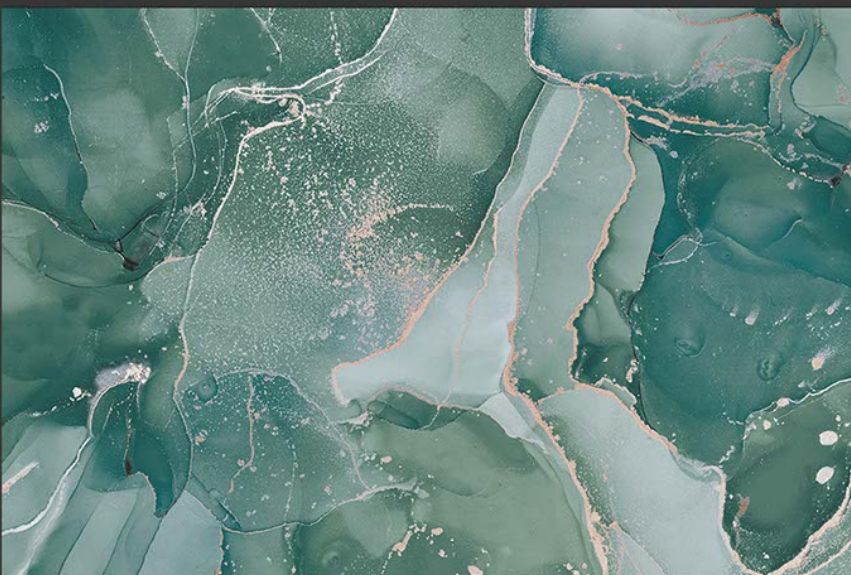

1922-L

1922-A HL

1922-D

GLOSSY

WATERPROOF

WALL

CORRECT
RECTIFIED

3D