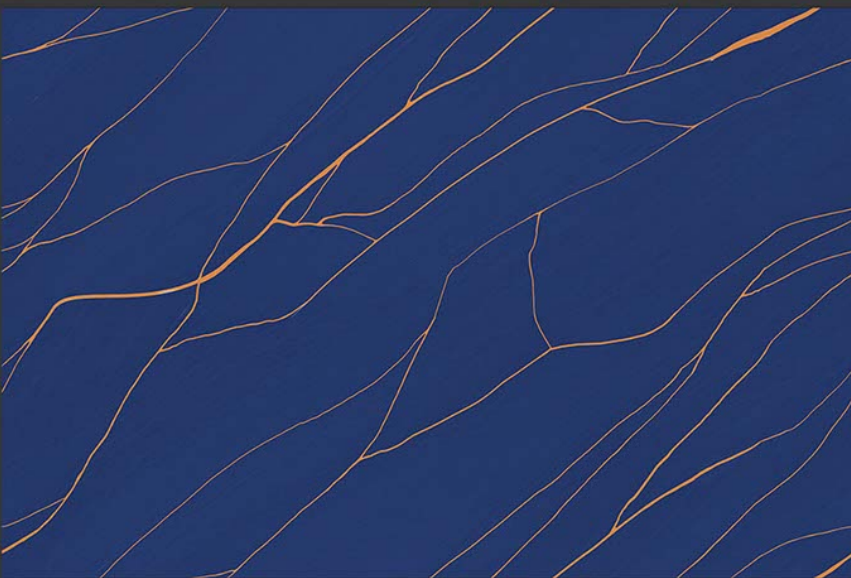

VIVANTA
CERAMIC PVT . LTD

2325-L

2325-B HL

2325-D

GLOSSY

WATERPROOF

WALL

CORRECT
RECTIFIED