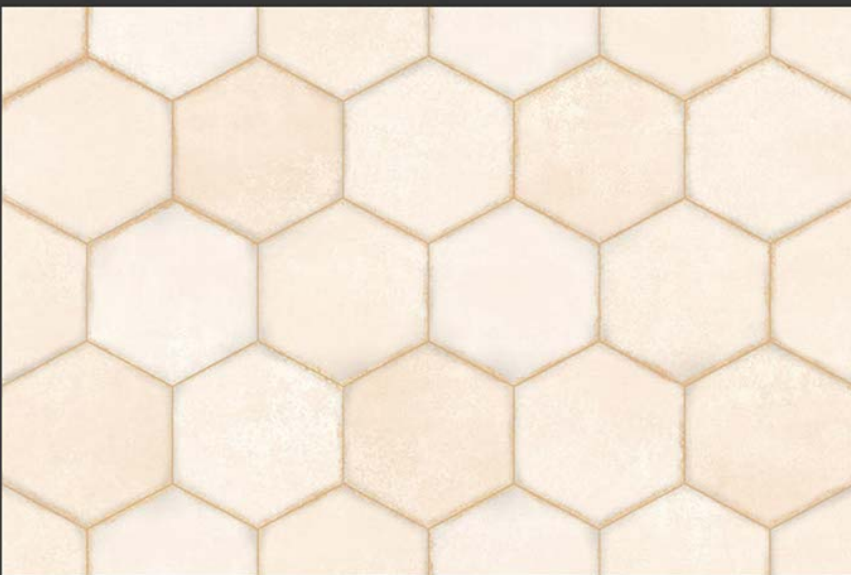

DIGITAL
WALL TILES
300X450MM MATT

VIVANTA
CERAMIC PVT. LTD

2535-AHL

2535-BHL

2535-D

MATT

WATERPROOF

WALL