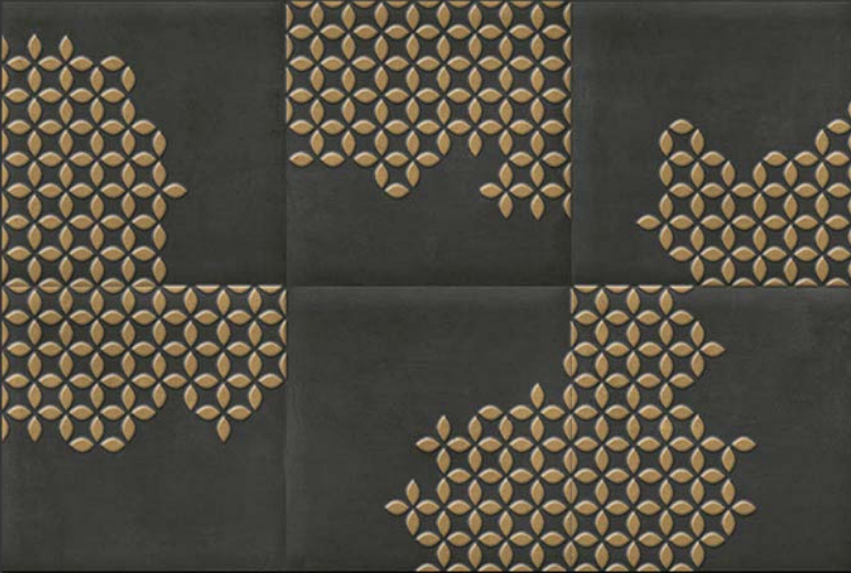

VIVANTA
CERAMIC PVT. LTD

2541-L

2541-BHL

2541-D

MATT

WATERPROOF

WALL

CORRECT
RECTIFIED