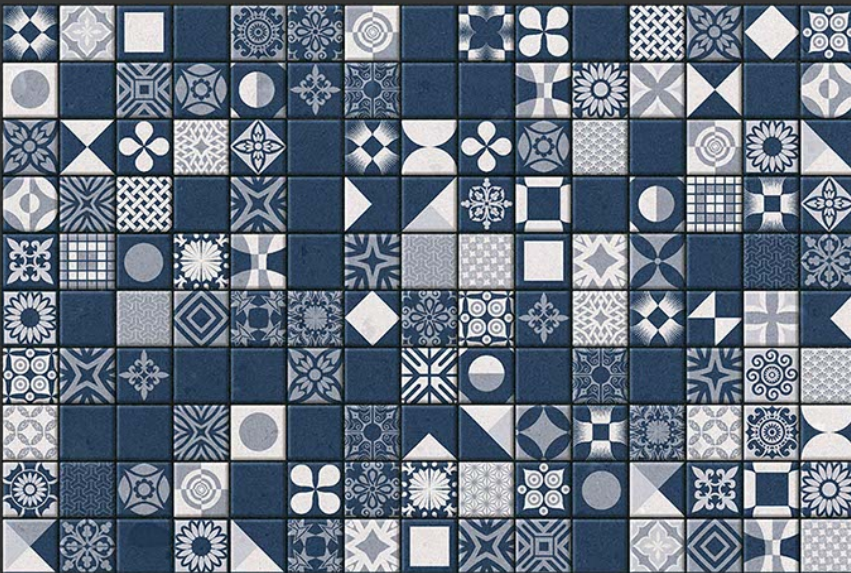

HIGH
DEFINATION

WWW.VIVANTACERAMIC.COM

DIGITAL
WALL TILES
300X450MM GLOSSY

VIVANTA
CERAMIC PVT. LTD

3793-L

3793-A HL 2

3793-D

GLOSSY