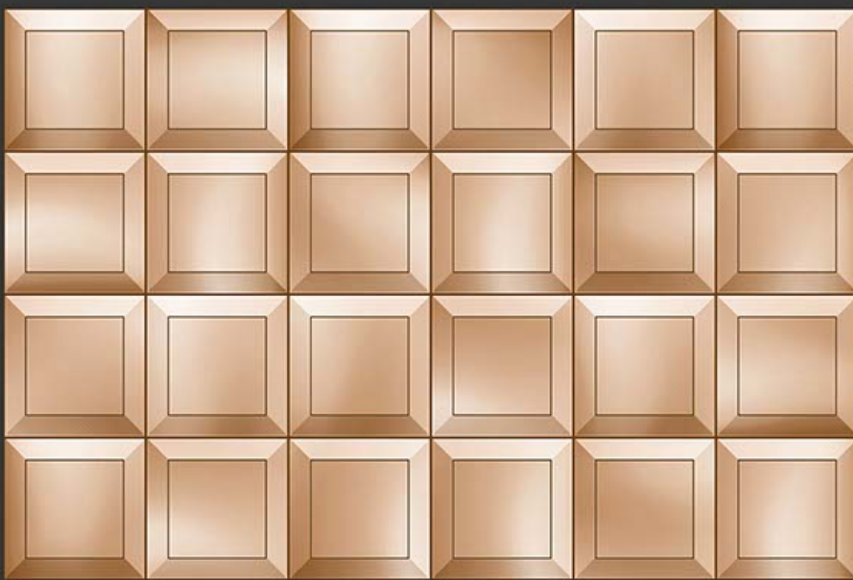

WWW.VIVANTACERAMIC.COM

DIGITAL
WALL TILES
300X450MM GLOSSY

3728-L

3728-AHL

3728-D

GLOSSY

WATERPROOF

WALL