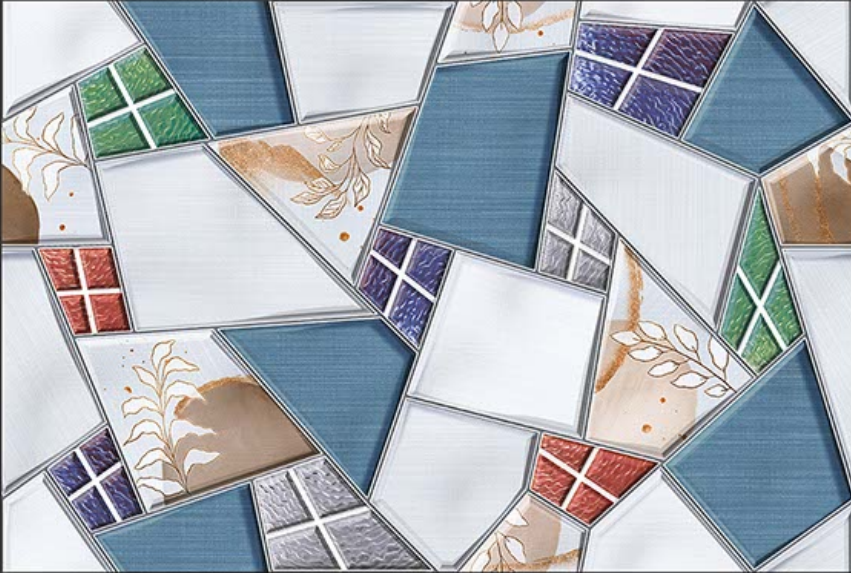

VIVANTA
CERAMIC PVT. LTD

3730-L

3730-AHL

3730-D

GLOSSY

WATERPROOF

WALL

CORRECT
RECTIFIED