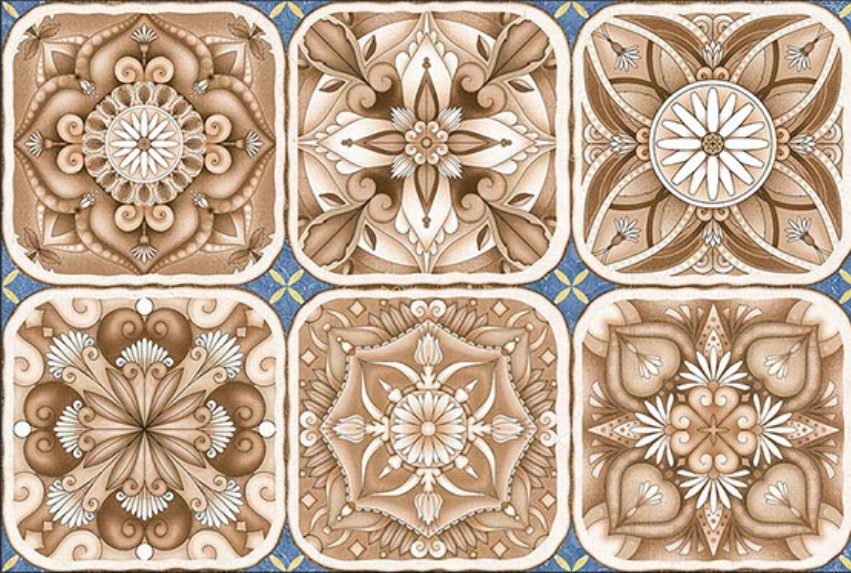

3D

HIGH
DEFINATION

WWW.VIVANTACERAMIC.COM

DIGITAL
WALL TILES
300X450MM GLOSSY

VIVANTA
CERAMIC PVT. LTD

3766-L

3766-AHL

3766-D