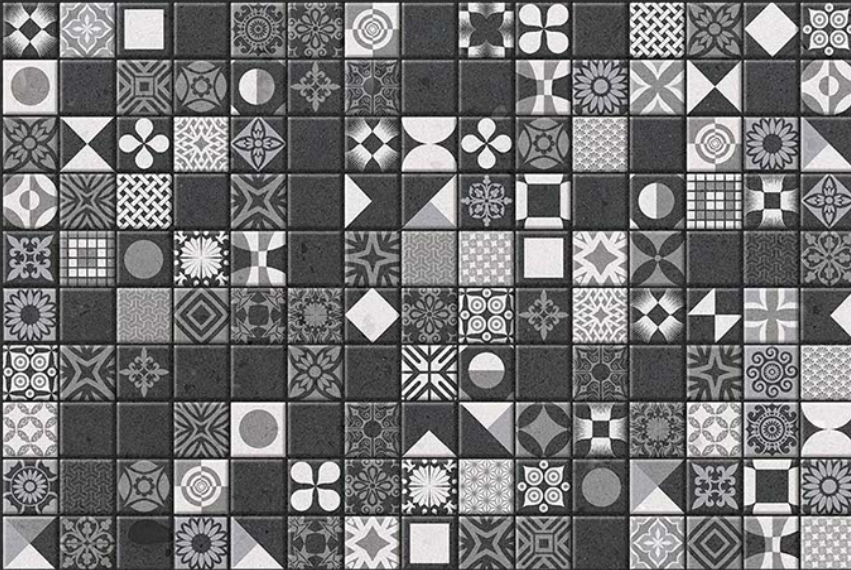

HIGH
DEFINATION

WWW.VIVANTACERAMIC.COM

DIGITAL
WALL TILES
300X450MM GLOSSY

VIVANTA
CERAMIC PVT. LTD

3792-L

3792-A HL 2

3792-D

GLOSSY