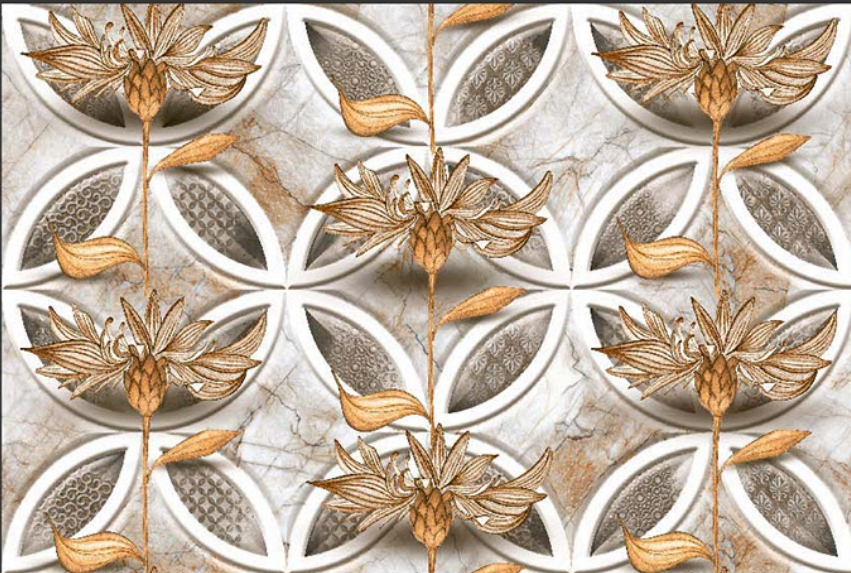

HIGH
DEFINATION

WWW.VIVANTACERAMIC.COM

DIGITAL
WALL TILES
300X450MM GLOSSY

VIVANTA
CERAMIC PVT . LTD

4227-D

4227-A HL

4227-D

GLOSSY