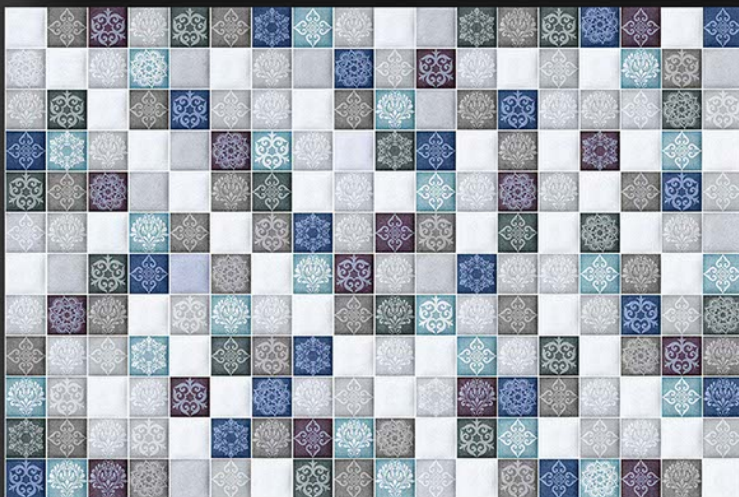

4353-AHL

4353-AHL

4353-D

F
L
O
W
E
R

S
E
R
I
E
S

GLOSSY

WATERPROOF

WALL