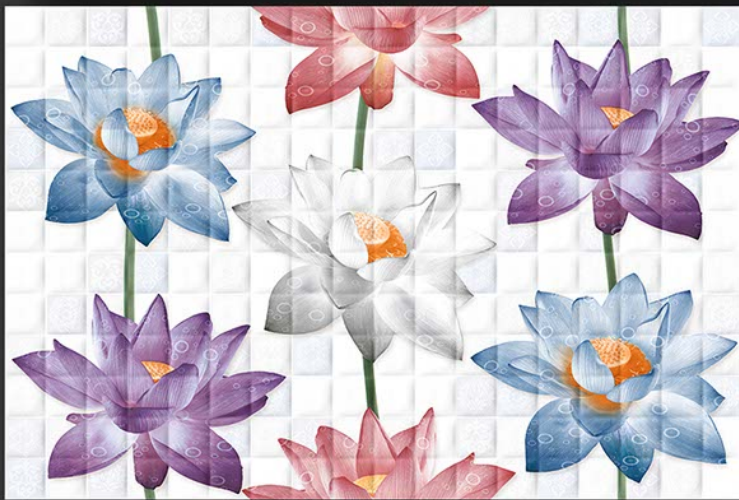

4353-AHL

4353-AHL

4353-D

F
L
O
W
E
R

S
E
R
I
E
S

GLOSSY

WATERPROOF

WALL