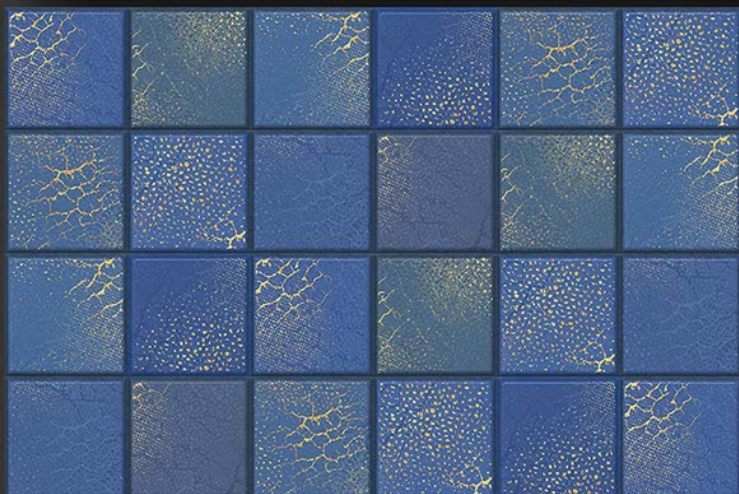

4363-AHL

4363-BHL

4363-D

P
O
S
T
E
R
S
E
R
I
E
S

GLOSSY

WATERPROOF

WALL

CORRECT
RECTIFIED