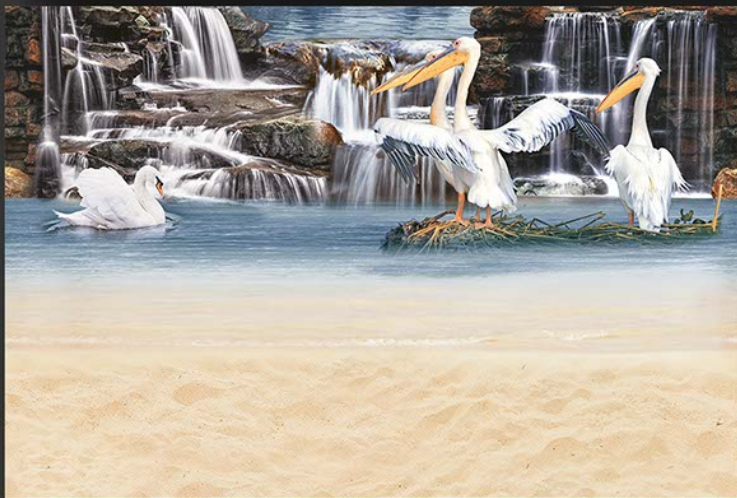

DIGITAL
WALL TILES
300X450MM GLOSSY

VIVANTA
CERAMIC PVT. LTD

4312-L

4312-AHL

4312-BHL

4312-D

P
O
S
T
E
R

S
E
R
I
E
S

GLOSSY

WATERPROOF

WALL

CORRECT
RECTIFIED

3D

HIGH
DEFINATION

WWW.VIVANTACERAMIC.COM