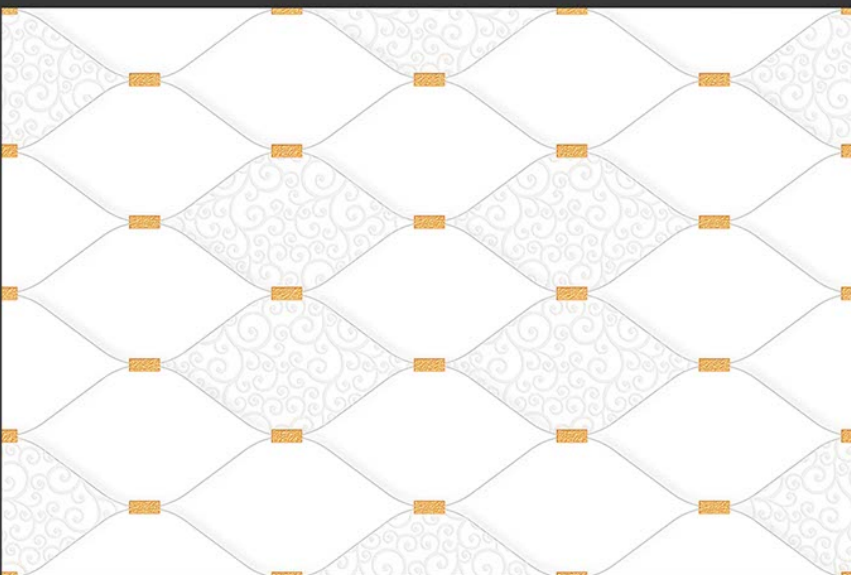

[WWW.VIVANTACERAMIC.COM](http://WWW.VIVANTACERAMIC.COM)

DIGITAL  
WALL TILES  
300X450MM GLOSSY

  
VIVANTA  
CERAMIC PVT . LTD

4456-L

4456-K1

4456-L

GLOSSY

WATERPROOF