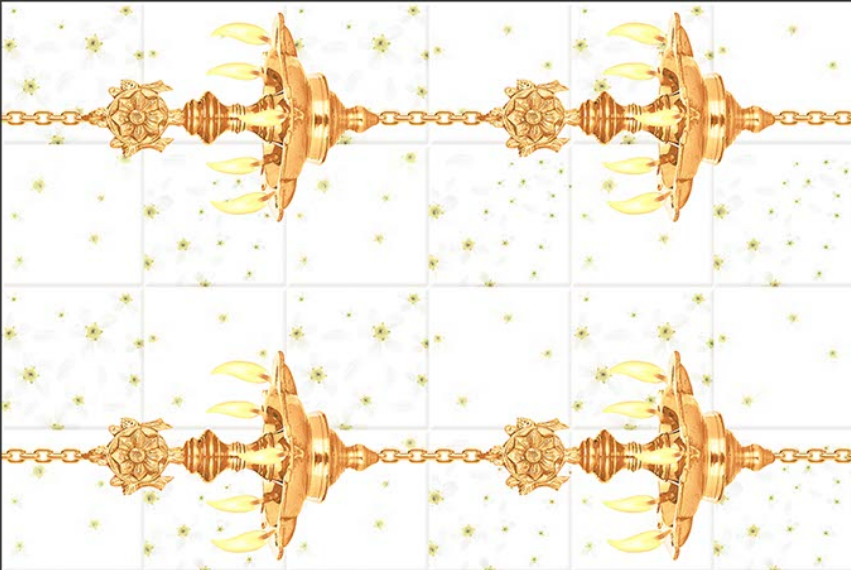

[WWW.VIVANTACERAMIC.COM](http://WWW.VIVANTACERAMIC.COM)

DIGITAL  
WALL TILES  
300X450MM GLOSSY

  
VIVANTA  
CERAMIC PVT. LTD

4457-L

4457-A HL

4457-L

GLOSSY

WATERPROOF