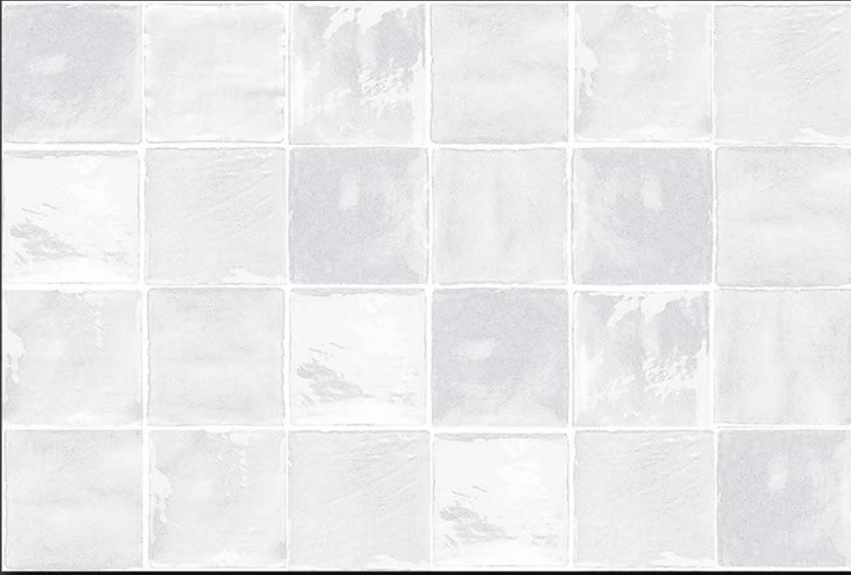

4547-L

4547-A HL

4547-D

GLOSSY

WATERPROOF

WALL

CORRECT  
RECTIFIED

3D