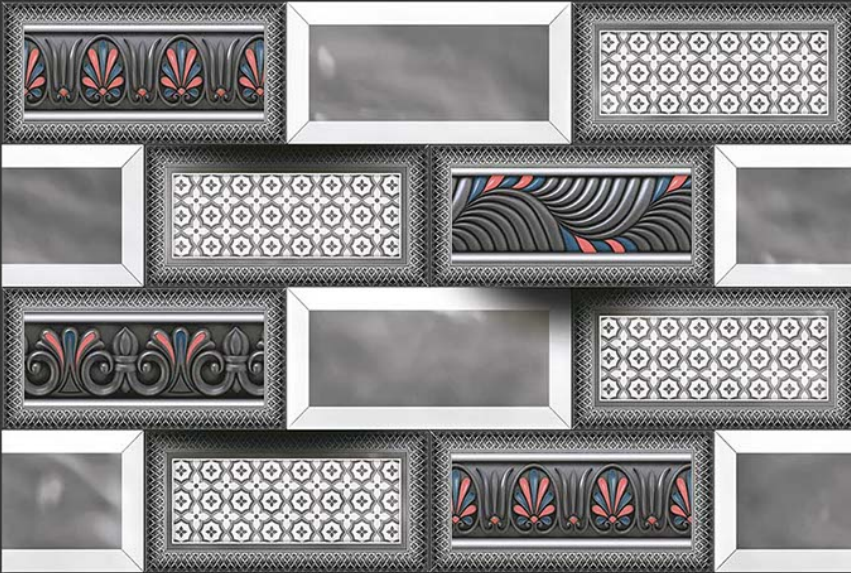

HIGH  
DEFINATION

[WWW.VIVANTACERAMIC.COM](http://WWW.VIVANTACERAMIC.COM)

DIGITAL  
WALL TILES  
300X450MM GLOSSY

  
VIVANTA  
CERAMIC PVT. LTD

4512-L

4512-A HL

4512-D

GLOSSY