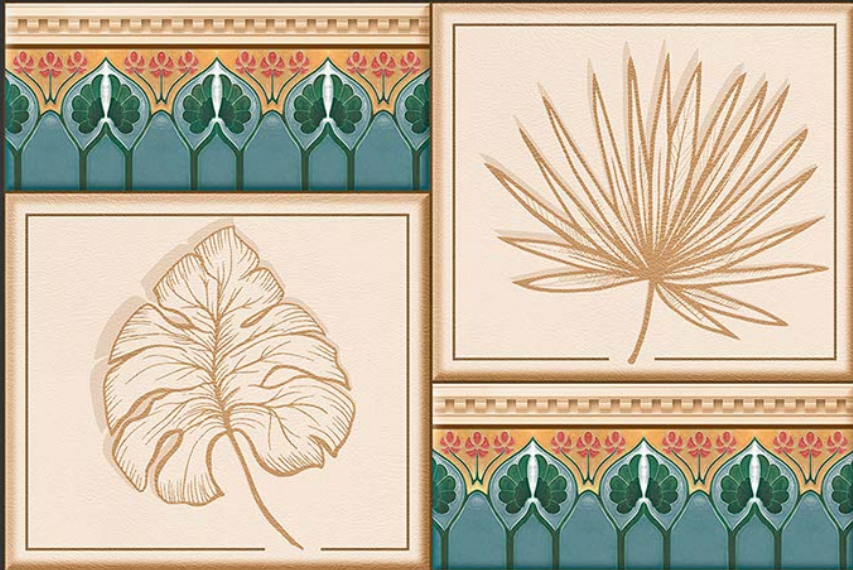

[WWW.VIVANTACERAMIC.COM](http://WWW.VIVANTACERAMIC.COM)

DIGITAL  
WALL TILES  
300X450MM GLOSSY

  
VIVANTA  
CERAMIC PVT. LTD

4521-L

4521-A HL

4521-D

GLOSSY

WATERPROOF