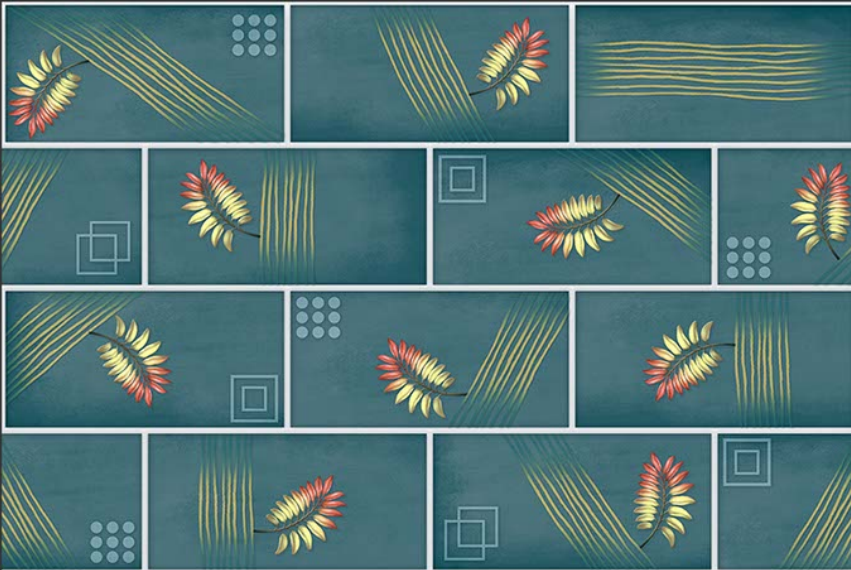

3D

HIGH  
DEFINATION

[WWW.VIVANTACERAMIC.COM](http://WWW.VIVANTACERAMIC.COM)

DIGITAL  
WALL TILES  
300X450MM GLOSSY

  
VIVANTA  
CERAMIC PVT. LTD

4545-L

4545-A HL

4545-D