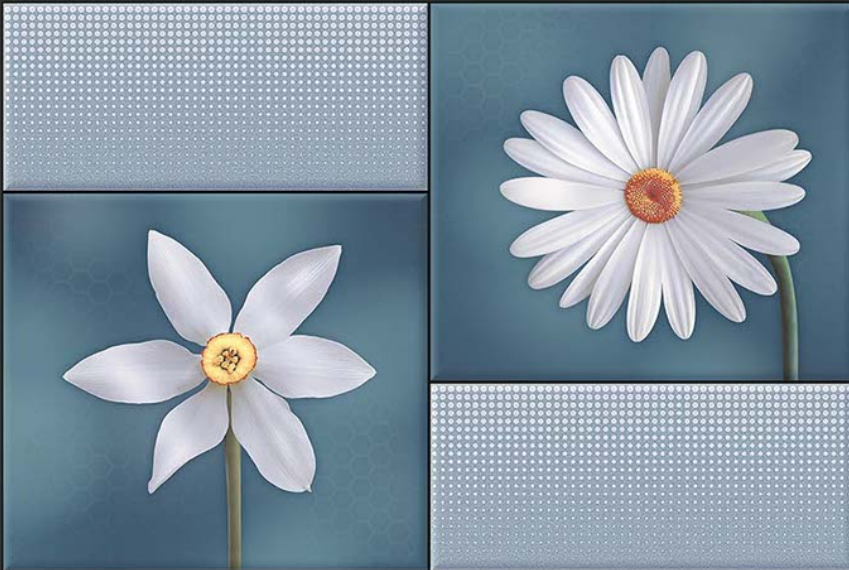

[WWW.VIVANTACERAMIC.COM](http://WWW.VIVANTACERAMIC.COM)

DIGITAL  
WALL TILES  
300X450MM GLOSSY

  
VIVANTA  
CERAMIC PVT. LTD

4516-L

4516-A HL

4516-D

GLOSSY

WATERPROOF