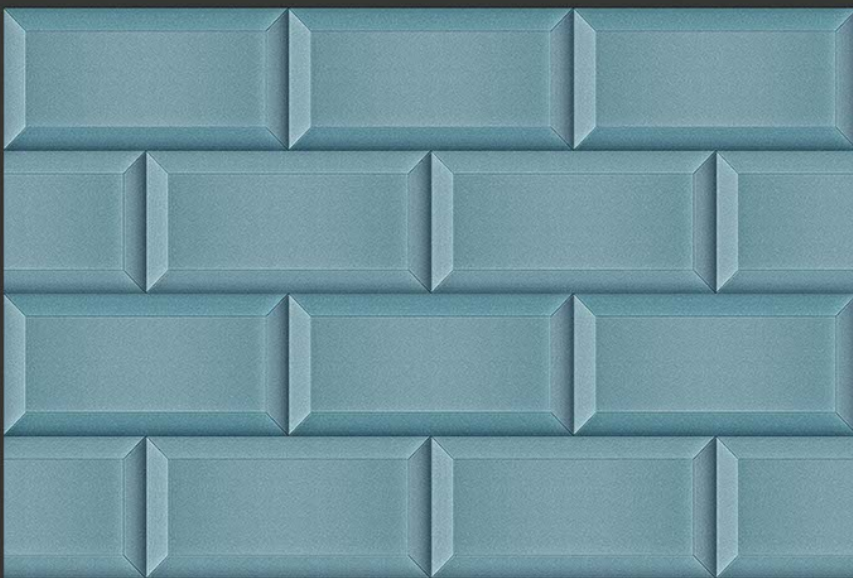

HIGH  
DEFINATION

DIGITAL  
WALL TILES  
300X450MM GLOSSY

  
VIVANTA  
CERAMIC PVT. LTD

4502-L

4502-A HL

4502-D

GLOSSY

WATERPROOF