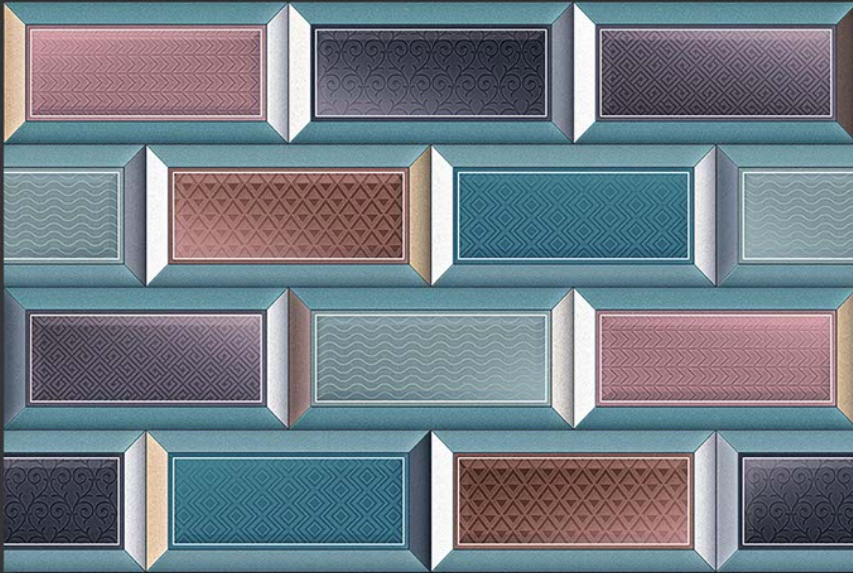

HIGH  
DEFINATION

DIGITAL  
WALL TILES  
300X450MM GLOSSY

  
VIVANTA  
CERAMIC PVT. LTD

4502-L

4502-A HL

4502-D

GLOSSY

WATERPROOF