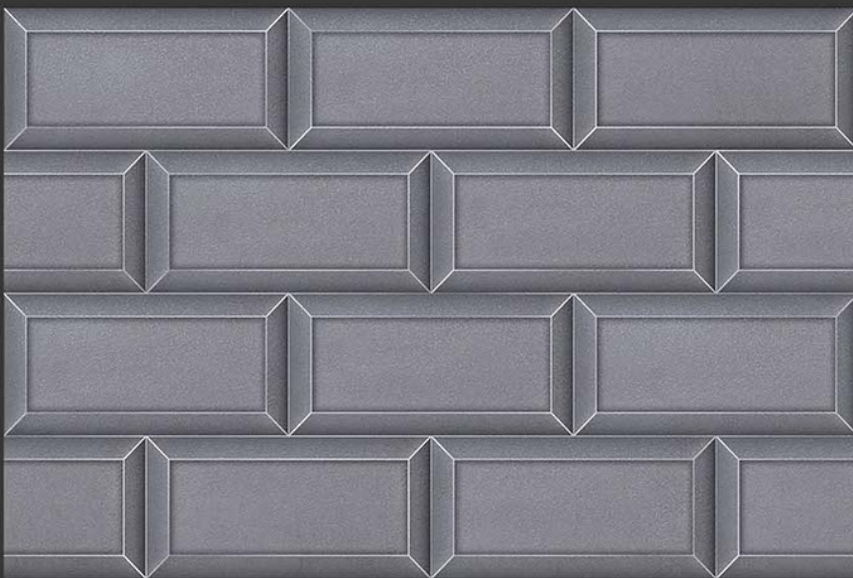

4501-L

4501-A HL

4501-D

GLOSSY

WATERPROOF

WALL

CORRECT  
RECTIFIED

3D