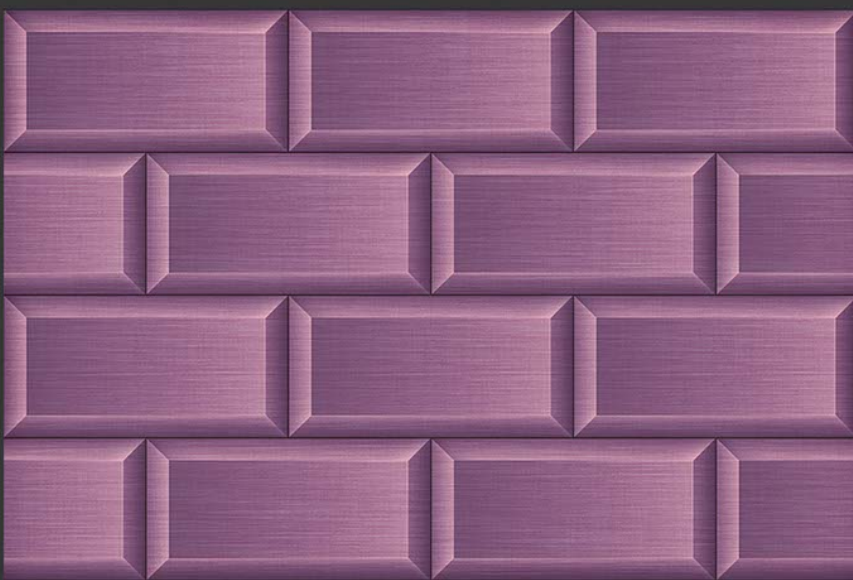

3D

HIGH  
DEFINATION

DIGITAL  
WALL TILES  
300X450MM GLOSSY

  
VIVANTA  
CERAMIC PVT . LTD

4510-L

4510-A HL

4510-D

GLOSSY