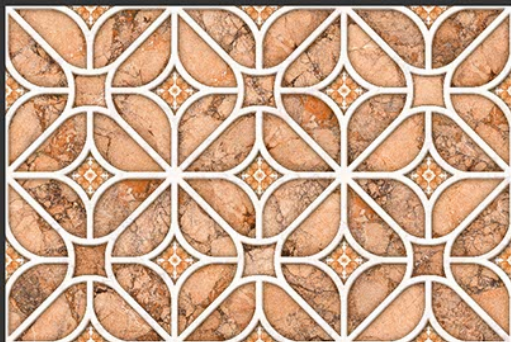

HIGH  
DEFINATION

[WWW.VIVANTACERAMIC.COM](http://WWW.VIVANTACERAMIC.COM)

DIGITAL  
WALL TILES  
300X450MM GLOSSY

  
**VIVANTA**  
CERAMIC PVT. LTD

4615-L

4615-B HL

4615-D

GLOSSY