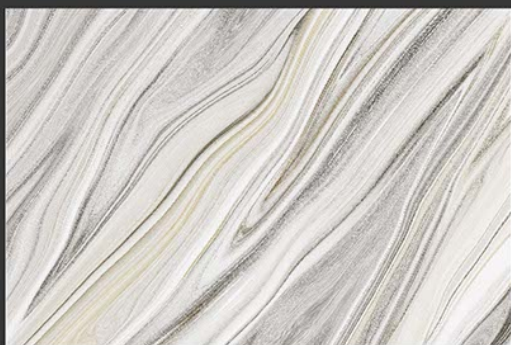

HIGH  
DEFINATION

[WWW.VIVANTACERAMIC.COM](http://WWW.VIVANTACERAMIC.COM)

DIGITAL  
WALL TILES  
300X450MM GLOSSY

  
**VIVANTA**  
CERAMIC PVT. LTD

4619-L

4619-B HL

4619-D

GLOSSY