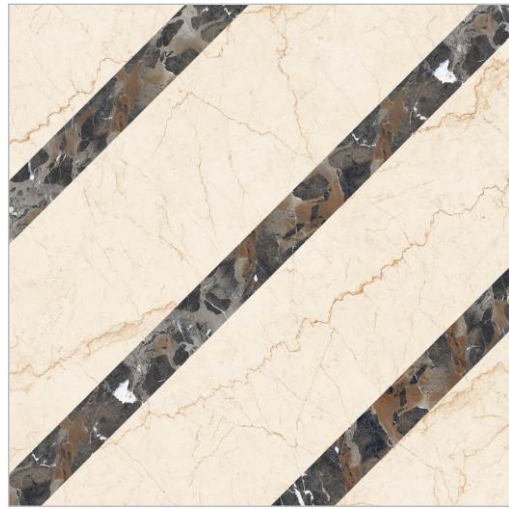

600x
600mm

Design :
3D 319

MAKE A **STATEMENT**

Abuja Blue

Agatha Beige

Antique Onyx

Alex Wood

Atlas White